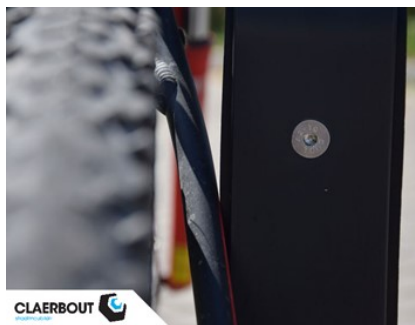

CLAERBOUT

Support de vélo U-38 avec protection en caoutchouc

Le support de vélo U-38 est un design intéressant et unique, en plus pourvu d'un couvercle en caoutchouc des deux côtés du porte-bagages. Grâce à cela, la béquille est encore plus sûre pour le cyclisme et offre un support sûr et confortable.

Product specificaties Support de vélo U-38 avec protection en caoutchouc

Largeur	800 mm
Hauteur	800 mm
Profondeur	80x8mm
Lieux	2 places
Couleur	RAL à choix
Matériel	Acier galvanisé, acier galvanisé et peint, acier inoxydable, caoutchouc 8 mm